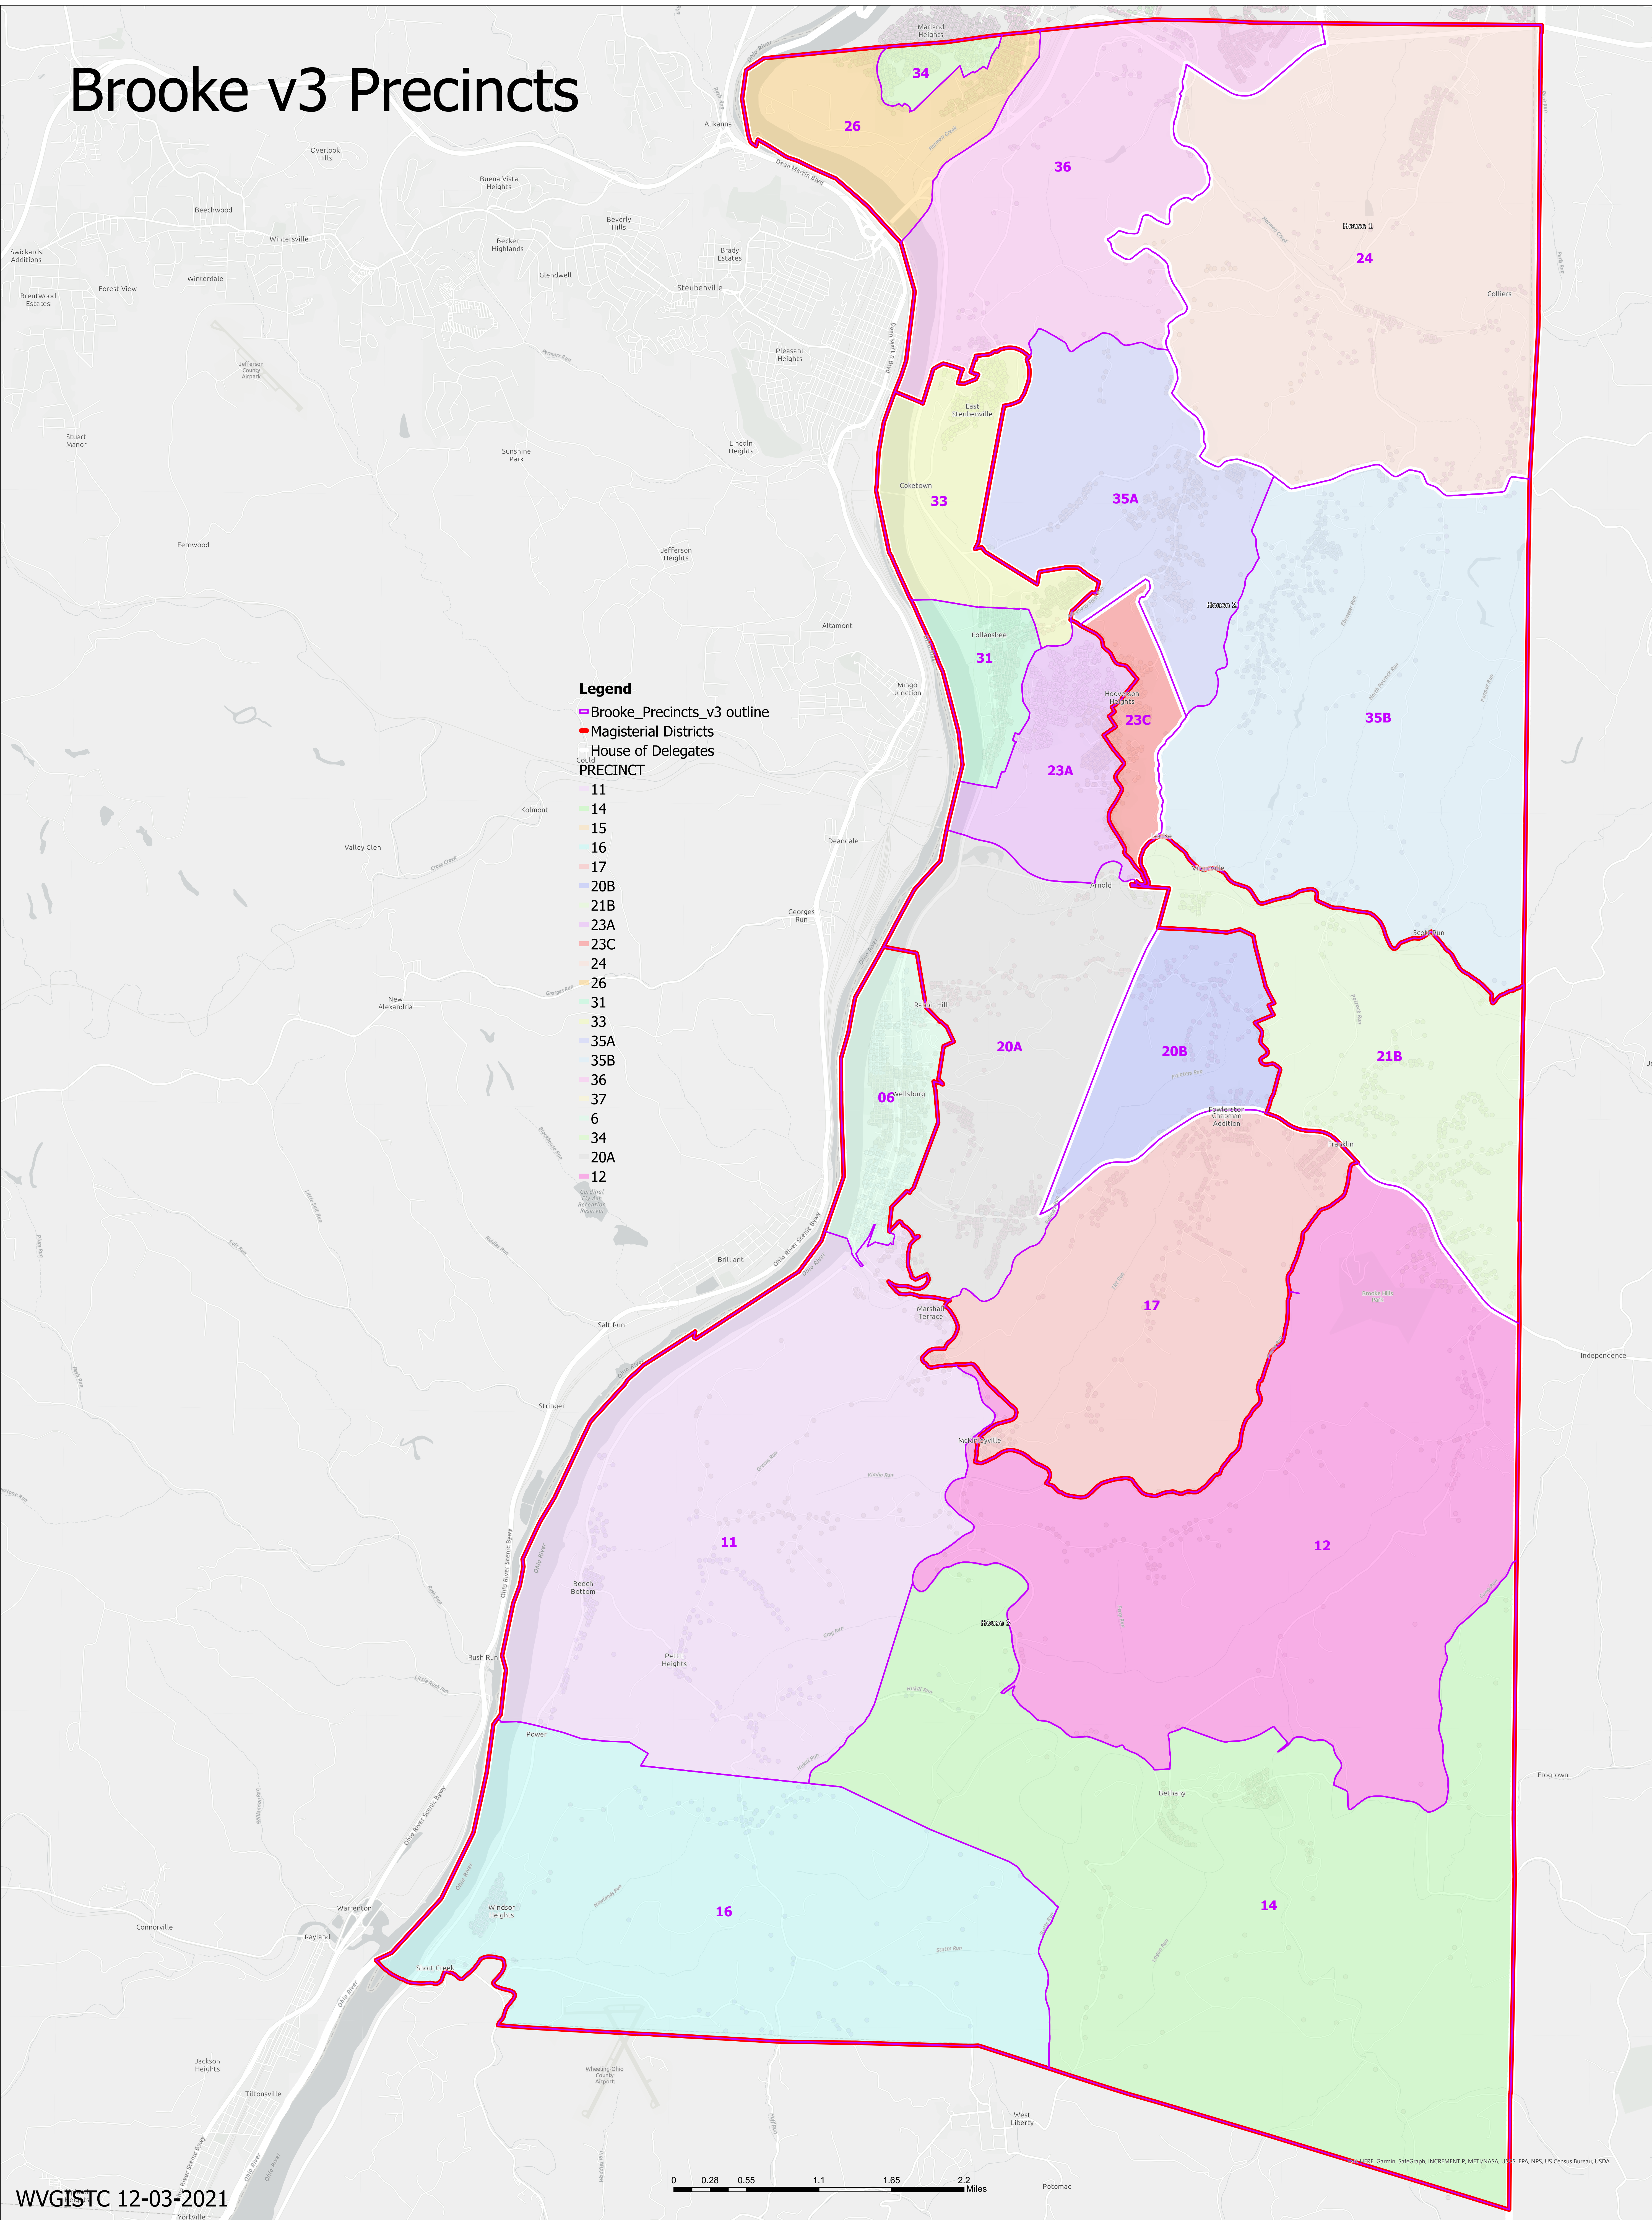

Brooke v3 Precincts

Legend
Brooke_Precincts_v3 outline
Magisterial Districts
House of Delegates

- PRECINCT**
- 11
 - 14
 - 15
 - 16
 - 17
 - 20B
 - 21B
 - 23A
 - 23C
 - 24
 - 26
 - 31
 - 33
 - 35A
 - 35B
 - 36
 - 37
 - 6
 - 12