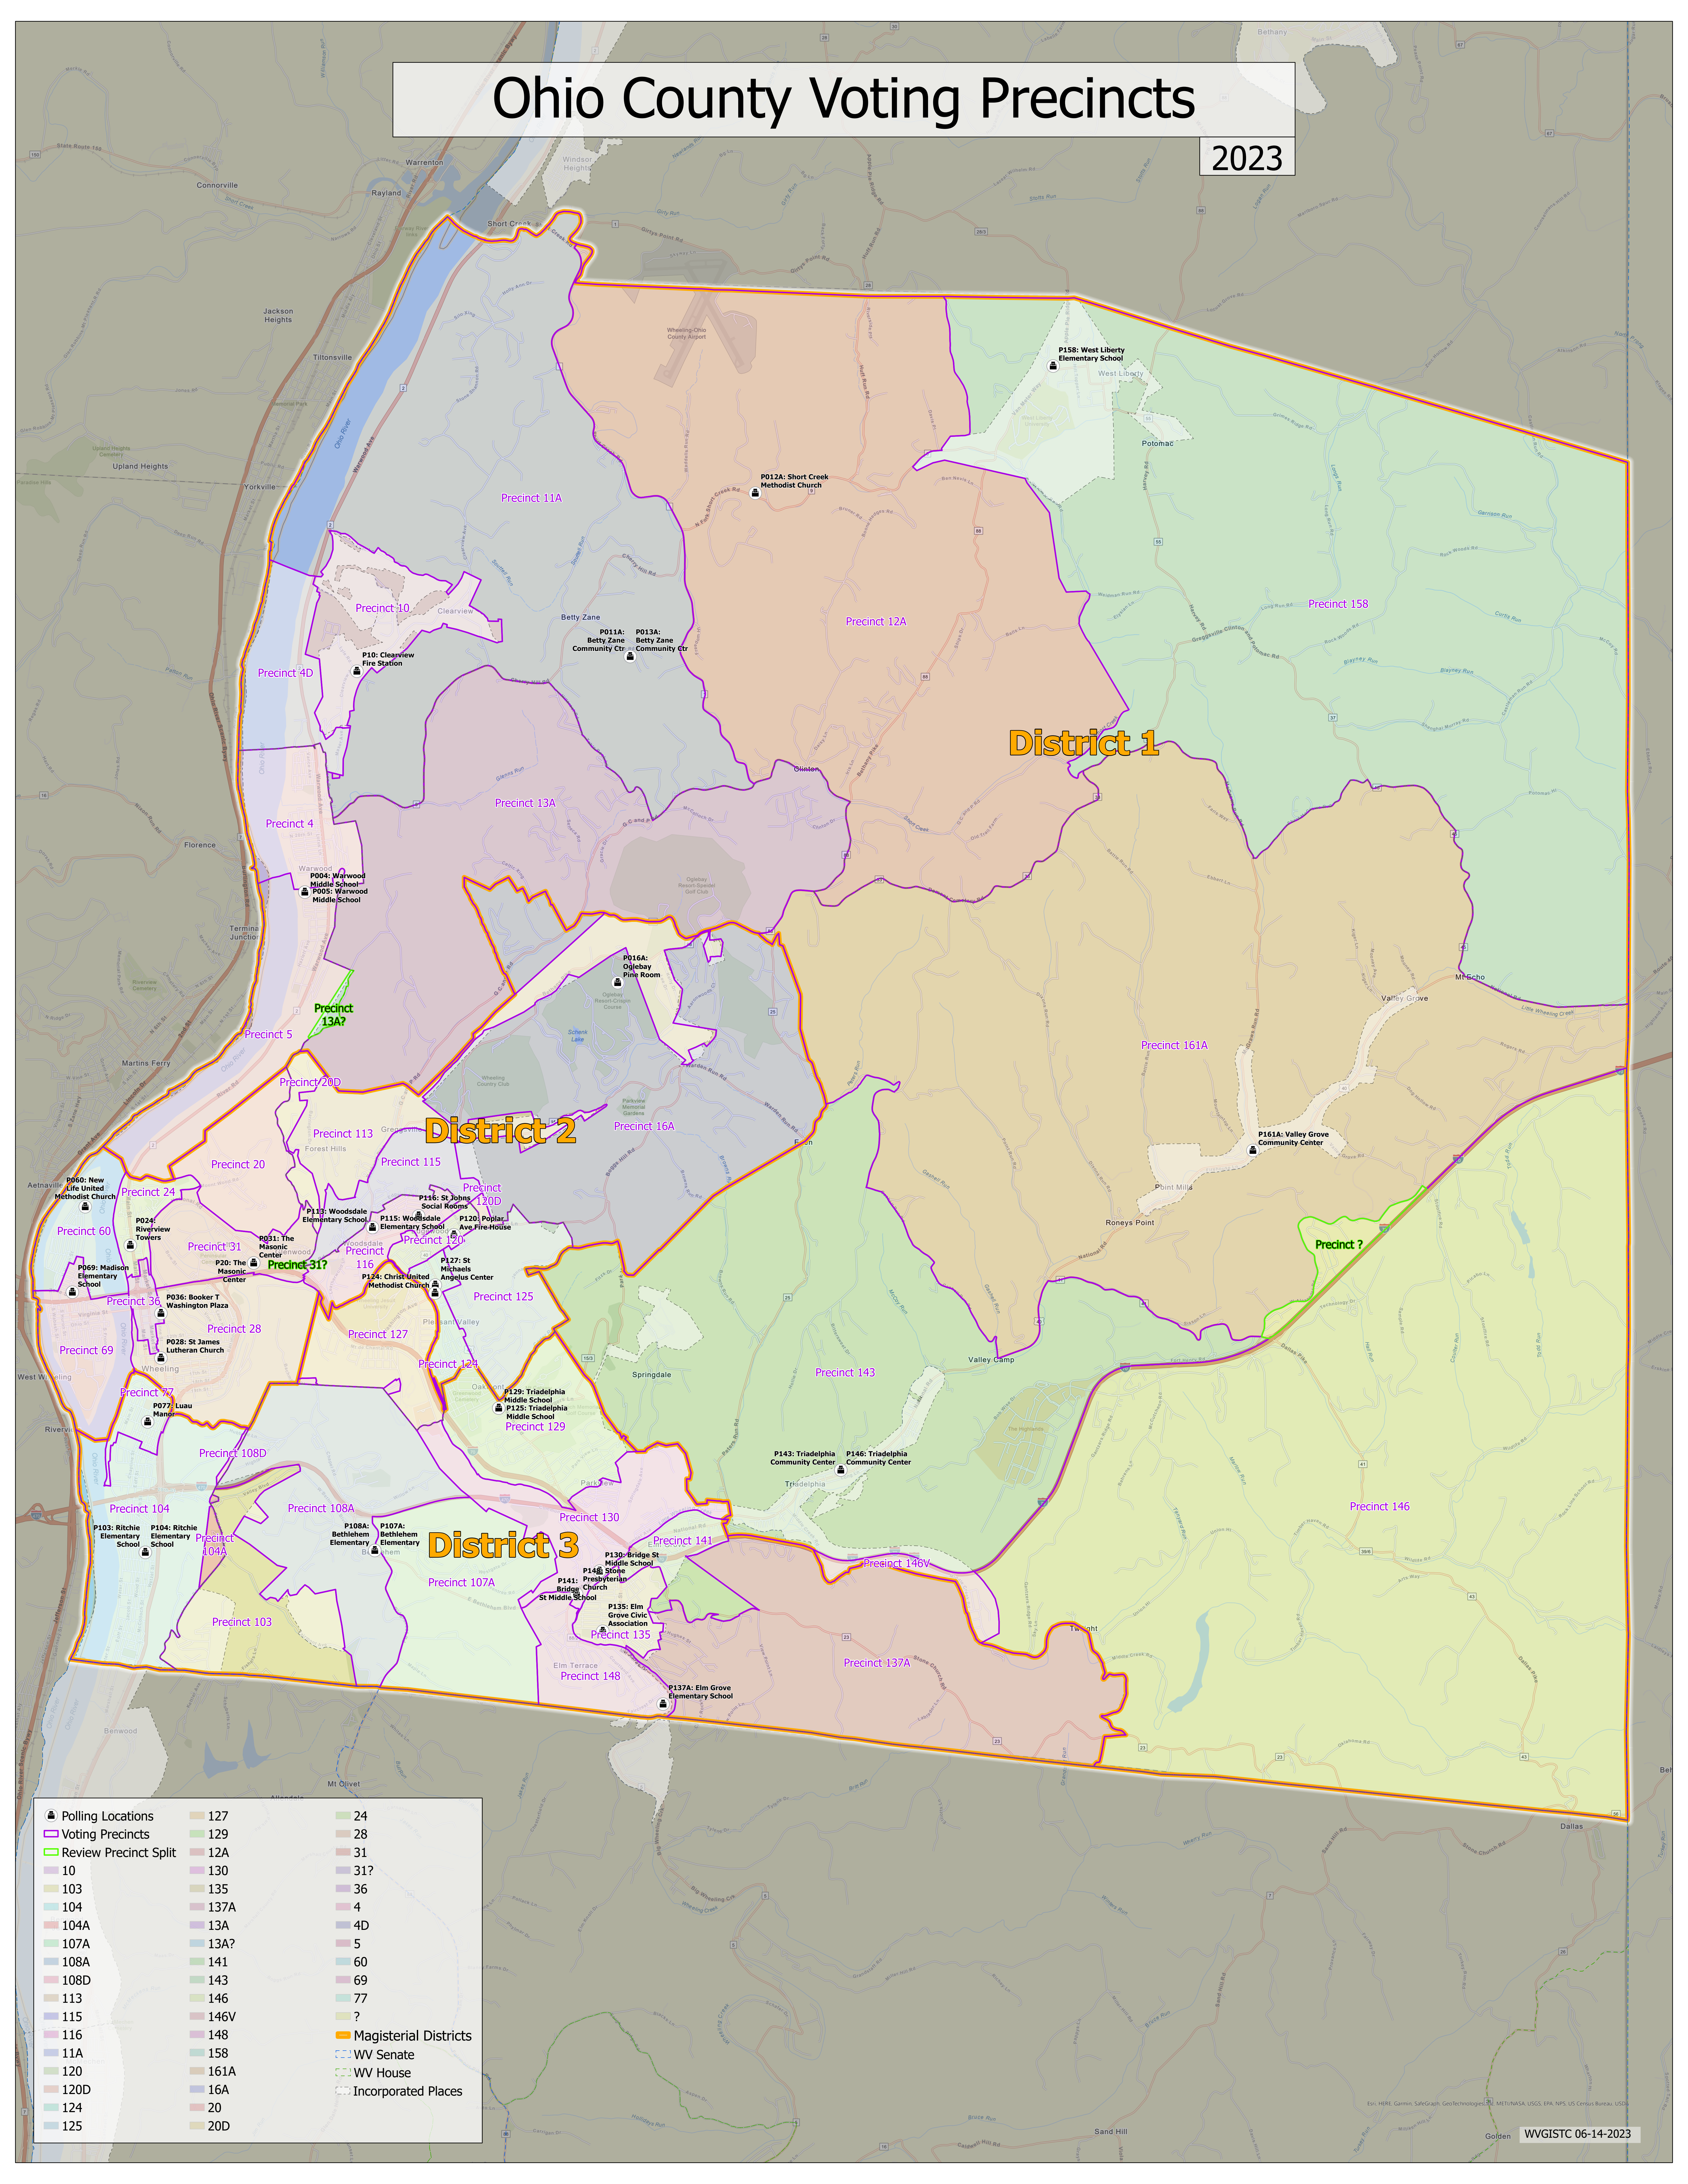

Ohio County Voting Precincts

2023

	127	24
	129	28
	12A	31
	130	36
	135	4
	137A	5
	13A	60
	13A?	69
	141	77
	143	?
	146	
	146V	
	148	
	158	
	161A	
	16A	
	20	
	20D	