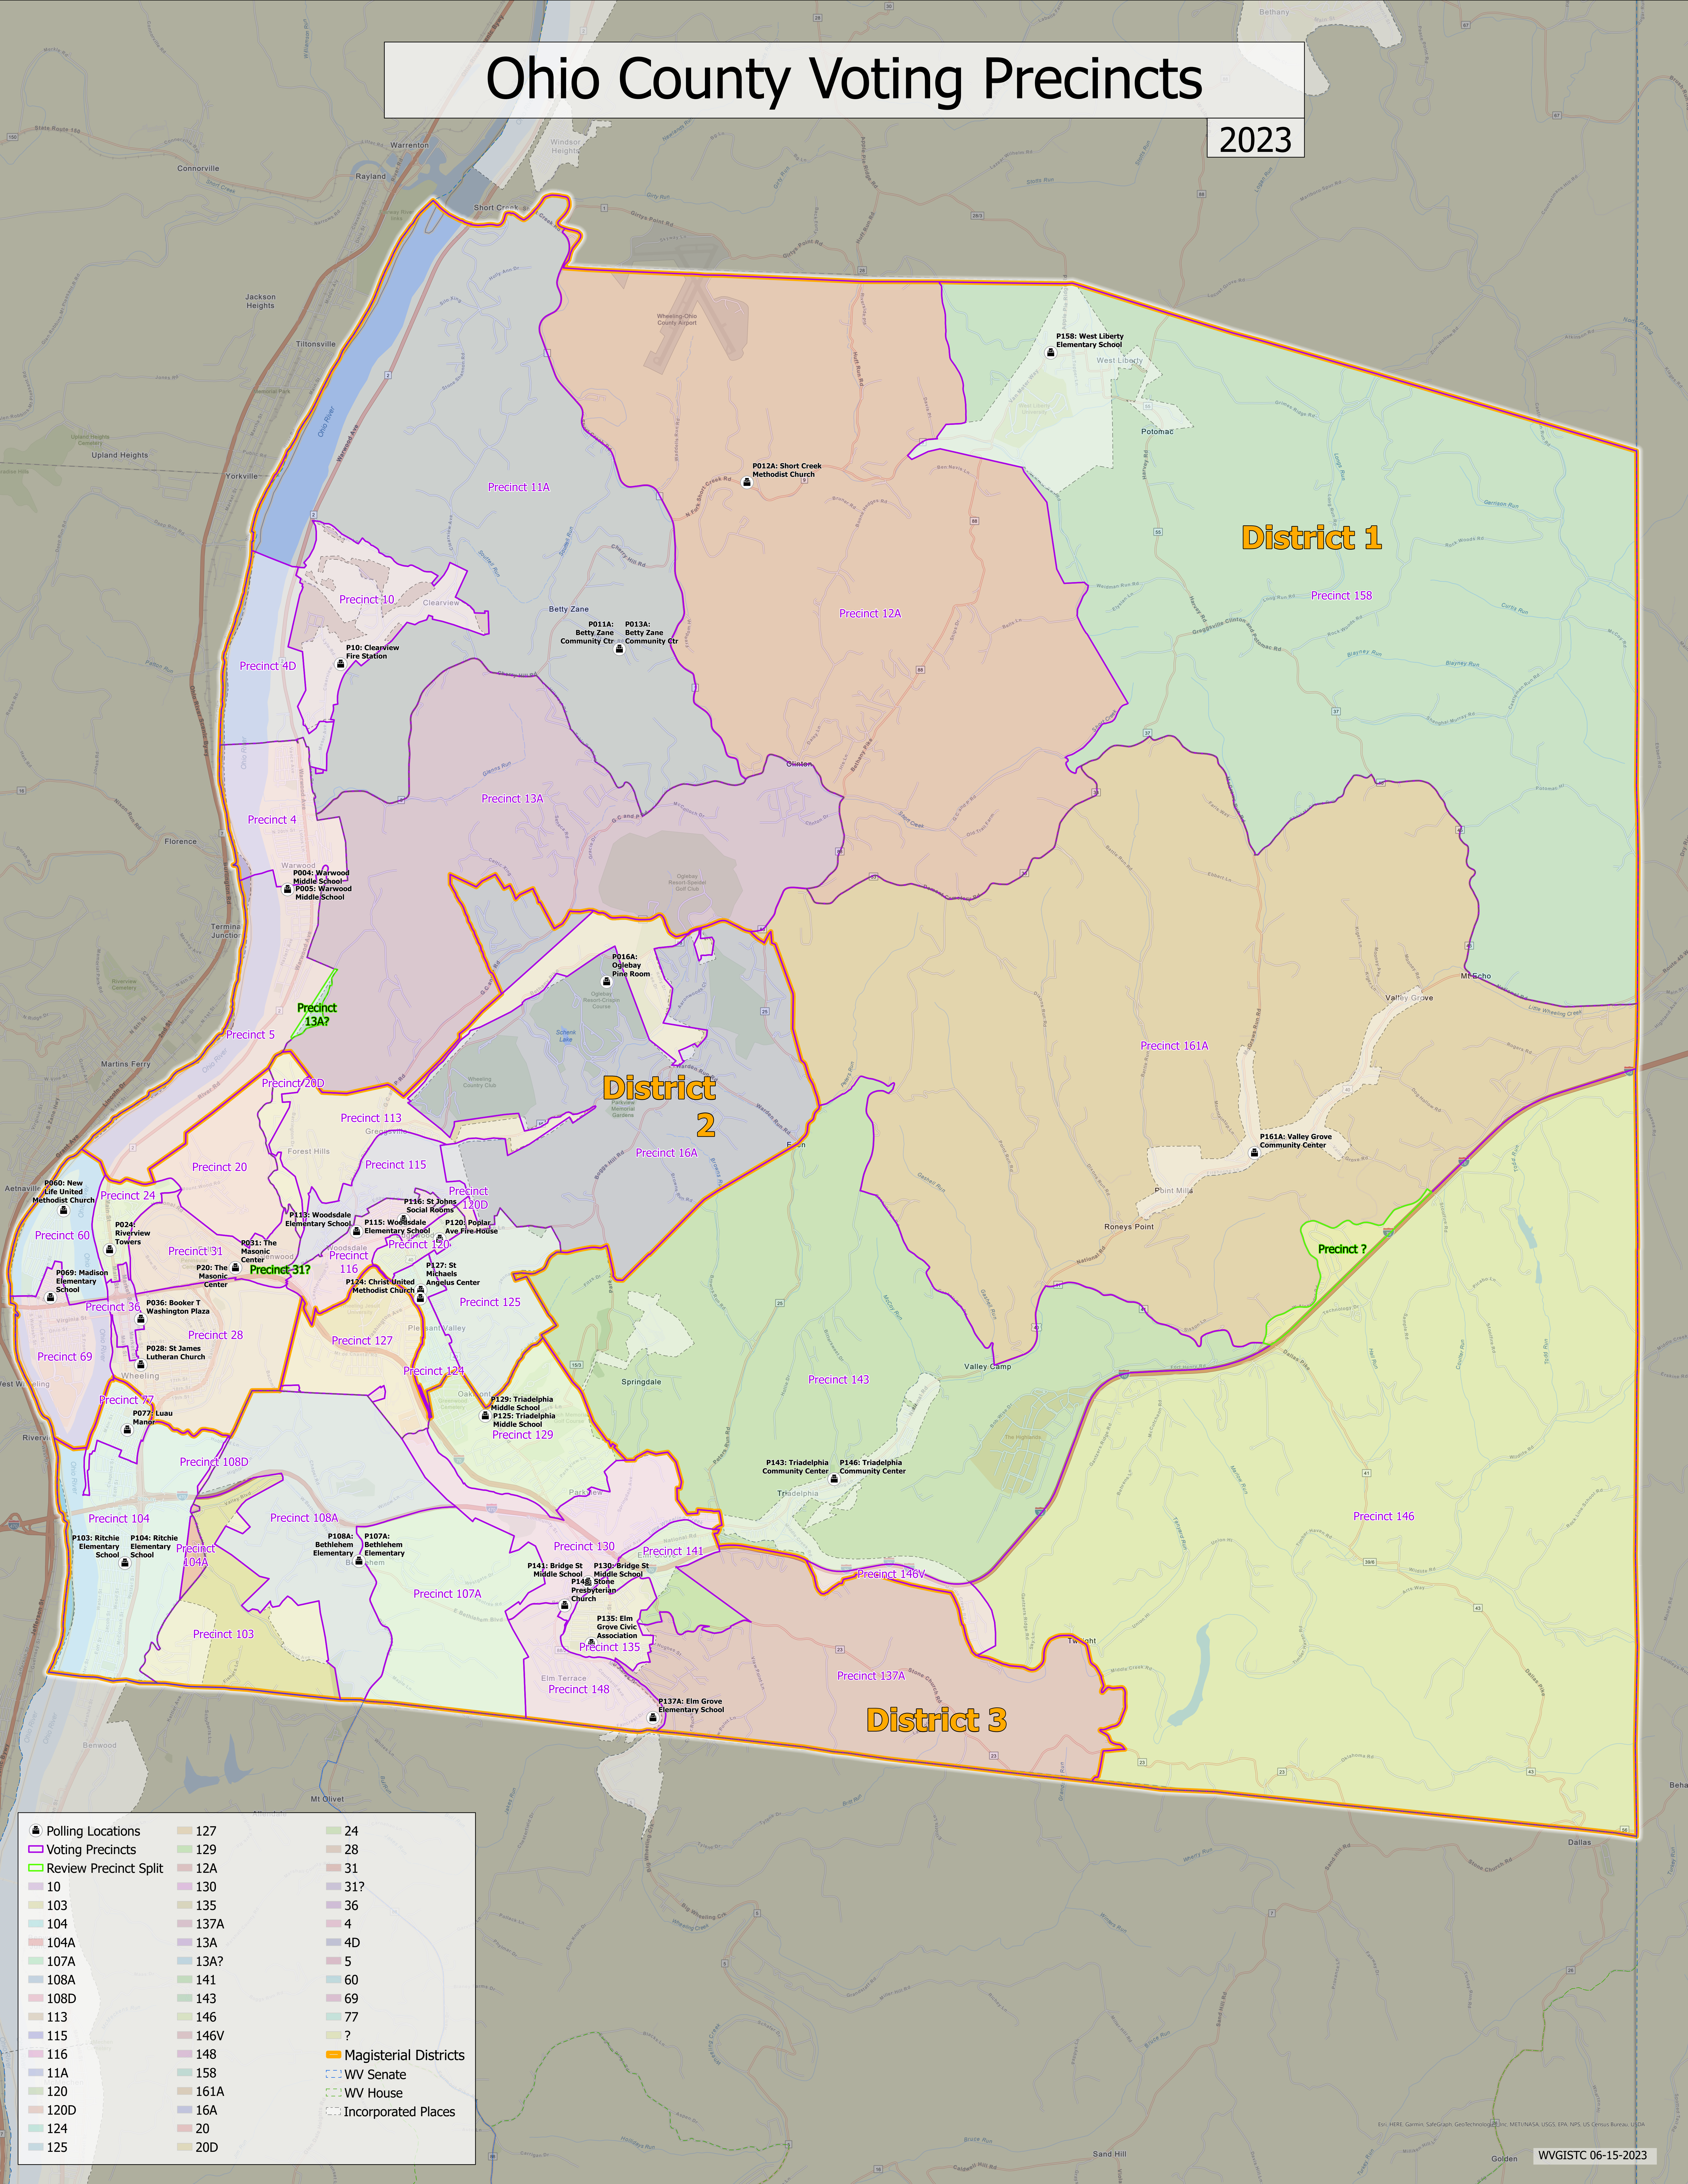

Ohio County Voting Precincts

2023

	127	24
	129	28
	12A	31
	130	31?
	135	36
	137A	4
	13A	4D
	141	5
	143	60
	146	69
	146V	77
	148	?
	158	
	161A	
	16A	
	20	
	20D	